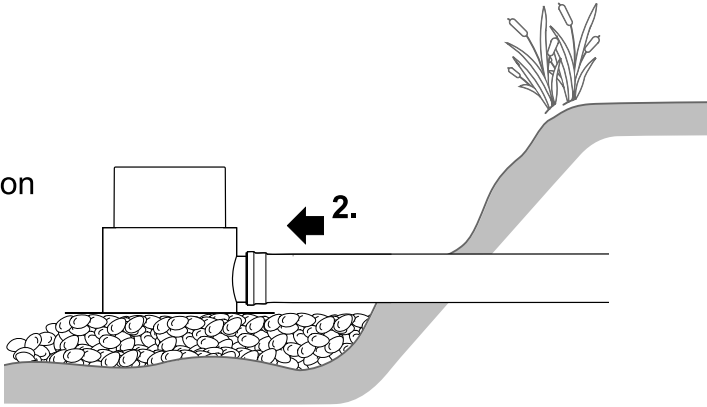

A
Gravitation