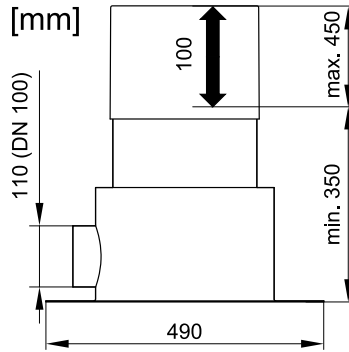

PSM0001

A	DN 100		
Gravitation	I		
AquaMax Gravity Eco	10000	≤ 10 m	= 6000 - 12500 l/h
	15000	≤ 15 m	

B			
Pump	I		
AquaMax Eco Premium	6000	≤ 5 m	= 6000 - 16000 l/h
	8000	≤ 10 m	
	12000	≤ 15 m	
	16000	10 - 20 m	
	20000	15 - 20 m	