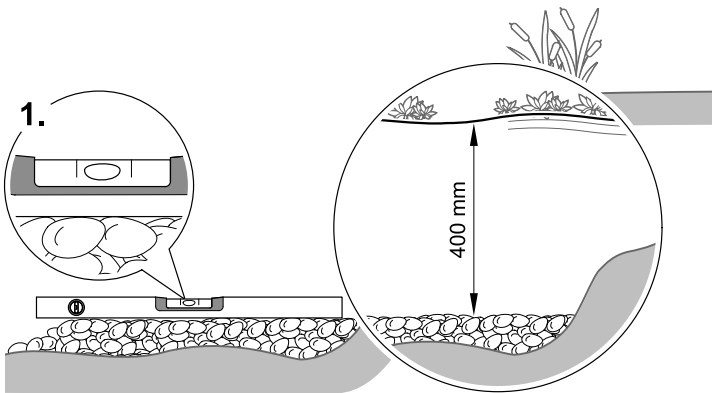

PSM0001

A	DN 100		
Gravitation	I		
AquaMax Gravity Eco	10000	≤ 10 m	= 6000 - 12500 l/h
	15000	≤ 15 m	

B			
Pump	I		
AquaMax Eco Premium	6000	≤ 5 m	= 6000 - 16000 l/h
	8000	≤ 10 m	
	12000	≤ 15 m	
	16000	10 - 20 m	
	20000	15 - 20 m	