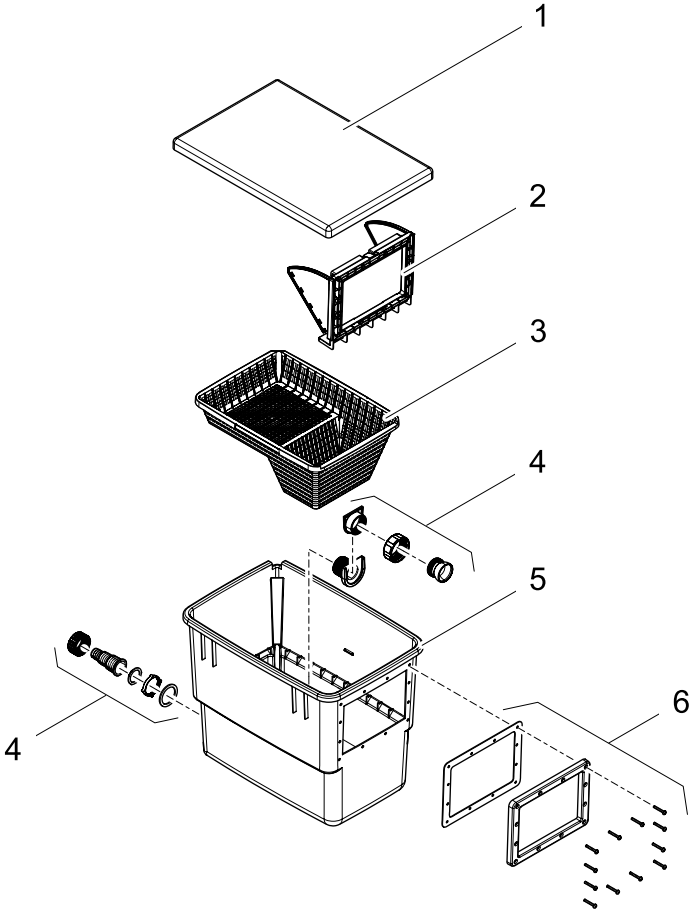

Biosys Skimmer Plus

= 65 - 265 l/min

Pos	
1	23883
2	28353
3	27696
4	35505
5	23791
6	28613

Oase
LIVING WATER

OASE GmbH
Tecklenburger Str. 161
48477 Hörstel
Germany

www.oase-livingwater.com