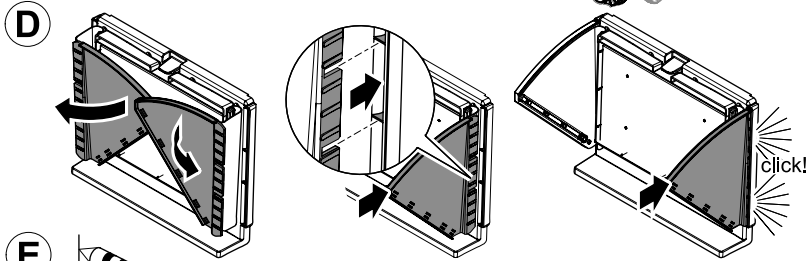

Biosys Skimmer Plus

= 65 - 265 l/min

Pos	
1	23883
2	28353
3	27696
4	35505
5	23791
6	28613

Oase
LIVING WATER

OASE GmbH
Tecklenburger Str. 161
48477 Hörstel
Germany

www.oase-livingwater.com