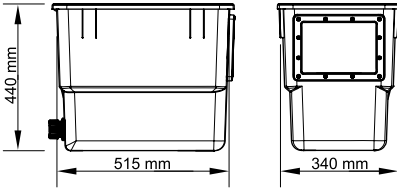

Biosys Skimmer Plus

= 65 - 265 l/min

Pos	
1	23883
2	28353
3	27696
4	35505
5	23791
6	28613

Oase
LIVING WATER

OASE GmbH
Tecklenburger Str. 161
48477 Hörstel
Germany

www.oase-livingwater.com