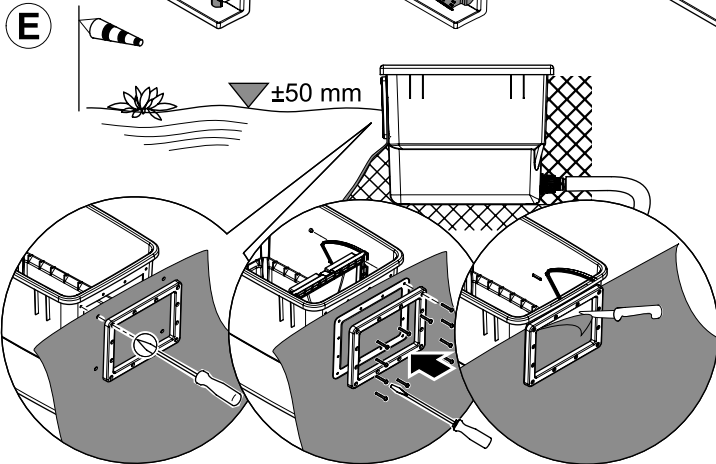

Biosys Skimmer Plus

= 65 - 265 l/min

Pos	
1	23883
2	28353
3	27696
4	35505
5	23791
6	28613

Oase
LIVING WATER

OASE GmbH
Tecklenburger Str. 161
48477 Hörstel
Germany

www.oase-livingwater.com