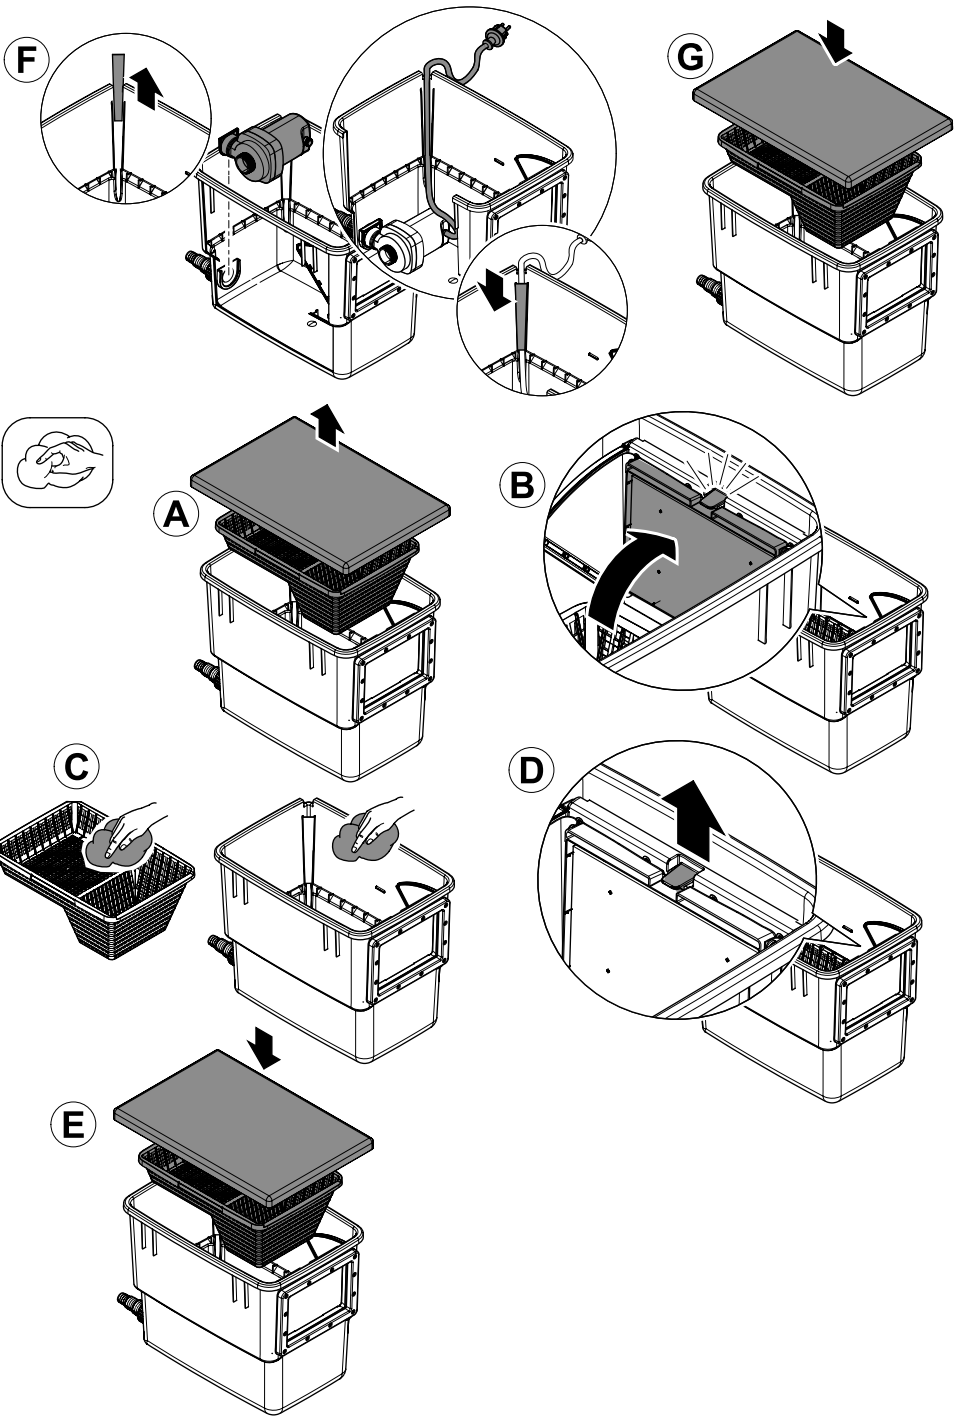

Biosys Skimmer Plus

= 65 - 265 l/min

Pos	
1	23883
2	28353
3	27696
4	35505
5	23791
6	28613

Oase
LIVING WATER

OASE GmbH
Tecklenburger Str. 161
48477 Hörstel
Germany

www.oase-livingwater.com