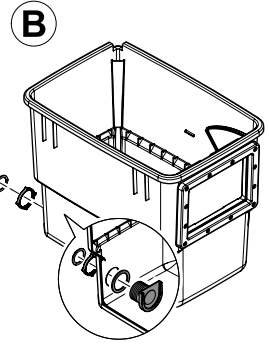

Biosys Skimmer Plus

= 65 - 265 l/min

Pos	
1	23883
2	28353
3	27696
4	35505
5	23791
6	28613

Oase
LIVING WATER

OASE GmbH
Tecklenburger Str. 161
48477 Hörstel
Germany

www.oase-livingwater.com