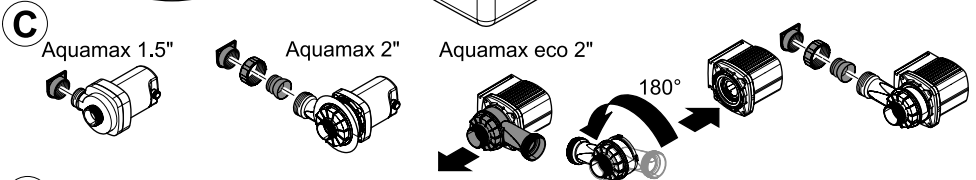

Biosys Skimmer Plus

= 65 - 265 l/min

Pos	
1	23883
2	28353
3	27696
4	35505
5	23791
6	28613

Oase
LIVING WATER

OASE GmbH
Tecklenburger Str. 161
48477 Hörstel
Germany

www.oase-livingwater.com