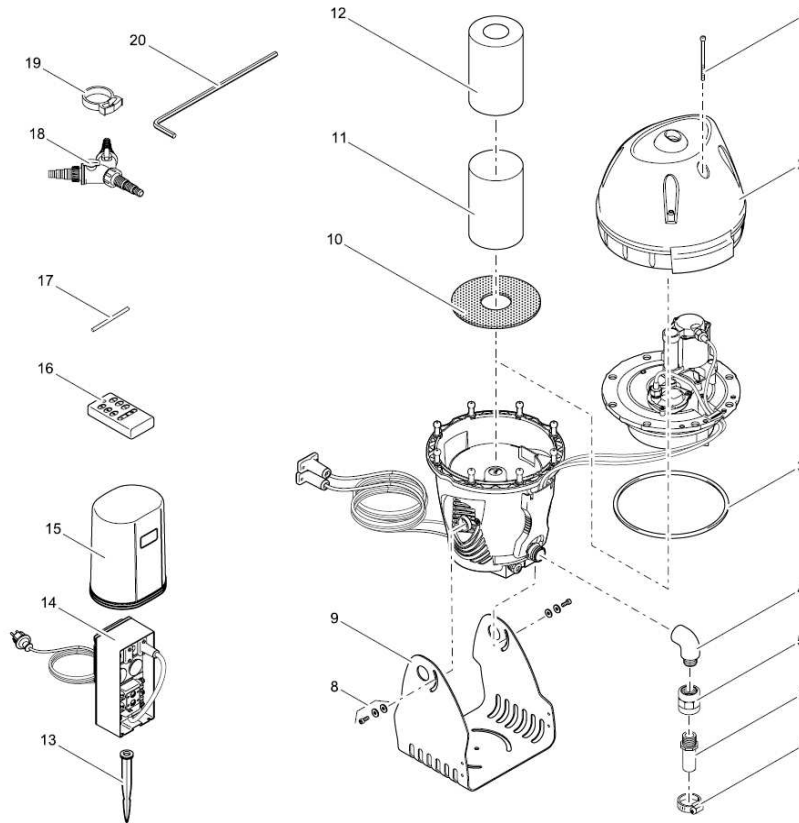

# Ersatzteilliste 2010 Spare part list 2010

## 50052 Rainbow Star Set 50053 Rainbow Star Erweiterungs-Set

Pos.-Nr.	ID.-Nr.	Ersatzteilbezeichnung	Spare part description
1	5949	ZYL.SCHR.V2A DIN912 6X16	cylindric screw V2A /6 x 16
2	35925	Ersatzteil Haube Jumping Jet	spare part dome Jumping Jet
3	10013	Endverbinder CE 5	o-ring NBR 218x8 55Sh black
4	24563	Winkel 90° G1 I-A Kunststoff	90 degree elbow
5	27503	Doppelmuffe 1" IG	doubleleave 1"
6	10092	Schlauchtülle bearbeitet	hose tail machined
7	6284	Schlauchselle VA 22-32	regular clamp wide band 22-32
8	10199	BG Ers. Feststell Kit Jumping Jet	fixing kit for base
9	29794	Gerätefuß	base
10	29795	Diffusorblech	diffusor plate
11	10655	Siebeinsatz Wasserberuhiger	filter water stabilizer
12	29769	Filtereinsatz blau Typ FTM-365A	filterinsert blue Typ FTM-365A
13	20284	Erdspieß	spike
14	10893	Ersatz FM Master	spare part FM Master
15	33371	Haube FM - Master 1 - 3	cover FM - Master
16	22653	Handsender f. FM 1 - 3	hand transmitter for FM Master
17	17441	Achse D. 2,5 X 69,5	hilox 961 shaft
18	56668	Y-Verteiler 1 1/2" regulierbar	y-distributor 1 1/2" regulable
19	10632	Snapper SNP8 schwarz	snapper SNP8 black
20	10673	6-kant Schraubendreher 5mm	hexagon screwdriver