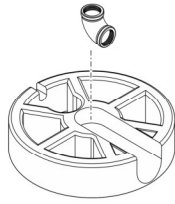

Eco-Rise 30
(87091)