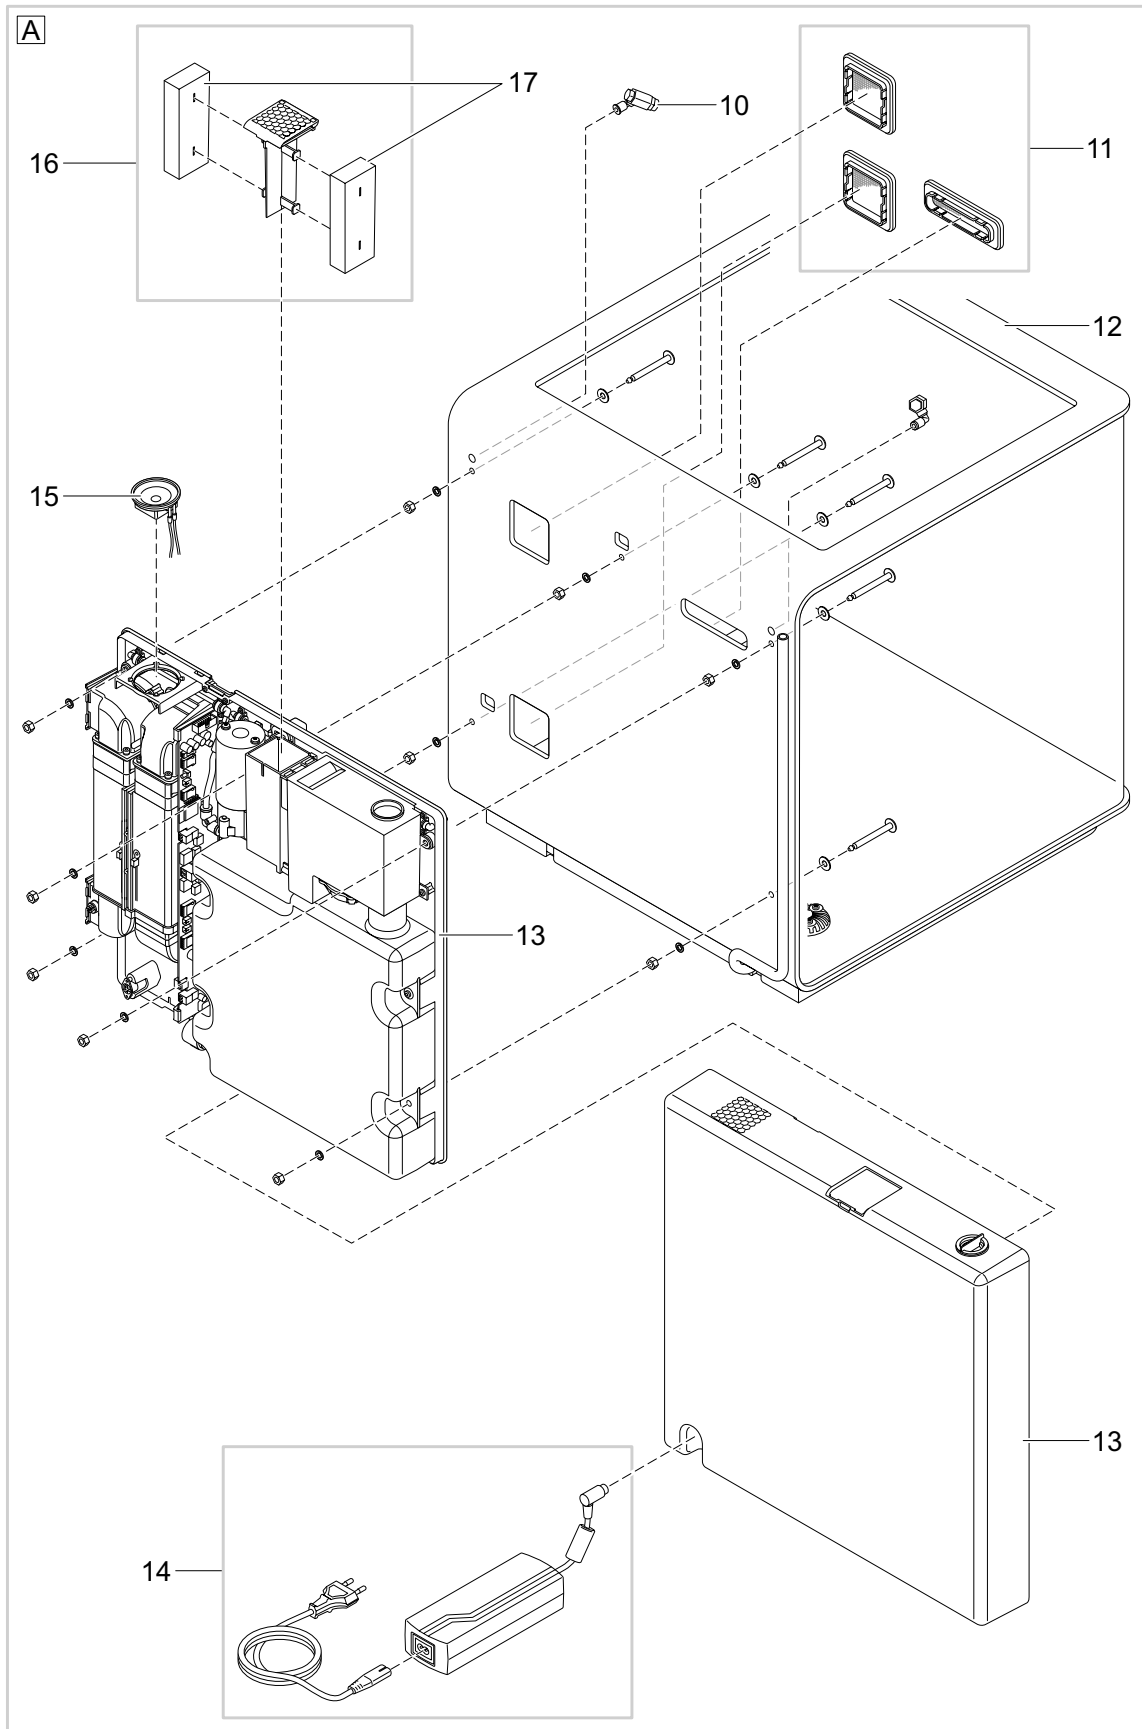

Item no.

Product

32918

biOrb EARTH 125

77382

GB biOrb EARTH 125

Pos.	Item no. Product	Product	Item no. Spare part	Spare part	Number
1	77382	biOrb EARTH 125 [GB]	84587	biOrb EARTH top center screw set	1
	32918	biOrb EARTH 125 [INT]			
2	77382	biOrb EARTH 125 [GB]	77492	biOrb EARTH feeder	1
	32918	biOrb EARTH 125 [INT]			
3	77382	biOrb EARTH 125 [GB]	84586	biOrb EARTH filter wing	1
	32918	biOrb EARTH 125 [INT]			
4	77382	biOrb EARTH 125 [GB]	77493	biOrb EARTH lock set	1
	32918	biOrb EARTH 125 [INT]			
5	77382	biOrb EARTH 125 [GB]	84595	biOrb EARTH heater cable	1
	32918	biOrb EARTH 125 [INT]			
6	77382	biOrb EARTH 125 [GB]	77495	biOrb EARTH funnel	1
	32918	biOrb EARTH 125 [INT]			
7	77382	biOrb EARTH 125 [GB]	84589	biOrb EARTH UV Light	1
	32918	biOrb EARTH 125 [INT]			
8	77382	biOrb EARTH 125 [GB]	84588	biOrb EARTH LED white	1
	32918	biOrb EARTH 125 [INT]			
9	77382	biOrb EARTH 125 [GB]	84590	biOrb EARTH RGB / Infrared Light	1
	32918	biOrb EARTH 125 [INT]			
10	77382	biOrb EARTH 125 [GB]	84594	biOrb EARTH rain nozzle	1
	32918	biOrb EARTH 125 [INT]			
11	77382	biOrb EARTH 125 [GB]	84592	biOrb EARTH exhaust grill set	1
	32918	biOrb EARTH 125 [INT]			
12	77382	biOrb EARTH 125 [GB]	84596	biOrb EARTH acrylic wrap	1
	32918	biOrb EARTH 125 [INT]			
13	77382	biOrb EARTH 125 [GB]	84585	biOrb EARTH backpanel	1
	32918	biOrb EARTH 125 [INT]			
14	77382	biOrb EARTH 125 [GB]	84598	biOrb EARTH transformer	1
	32918	biOrb EARTH 125 [INT]	84597	biOrb EARTH transformer	1
15	77382	biOrb EARTH 125 [GB]	84591	biOrb EARTH speaker	1
	32918	biOrb EARTH 125 [INT]			
16	77382	biOrb EARTH 125 [GB]	84593	biOrb EARTH ASM fogger filter	1
	32918	biOrb EARTH 125 [INT]			
17	77382	biOrb EARTH 125 [GB]	77491	biOrb EARTH carbon filter back	1
	32918	biOrb EARTH 125 [INT]			