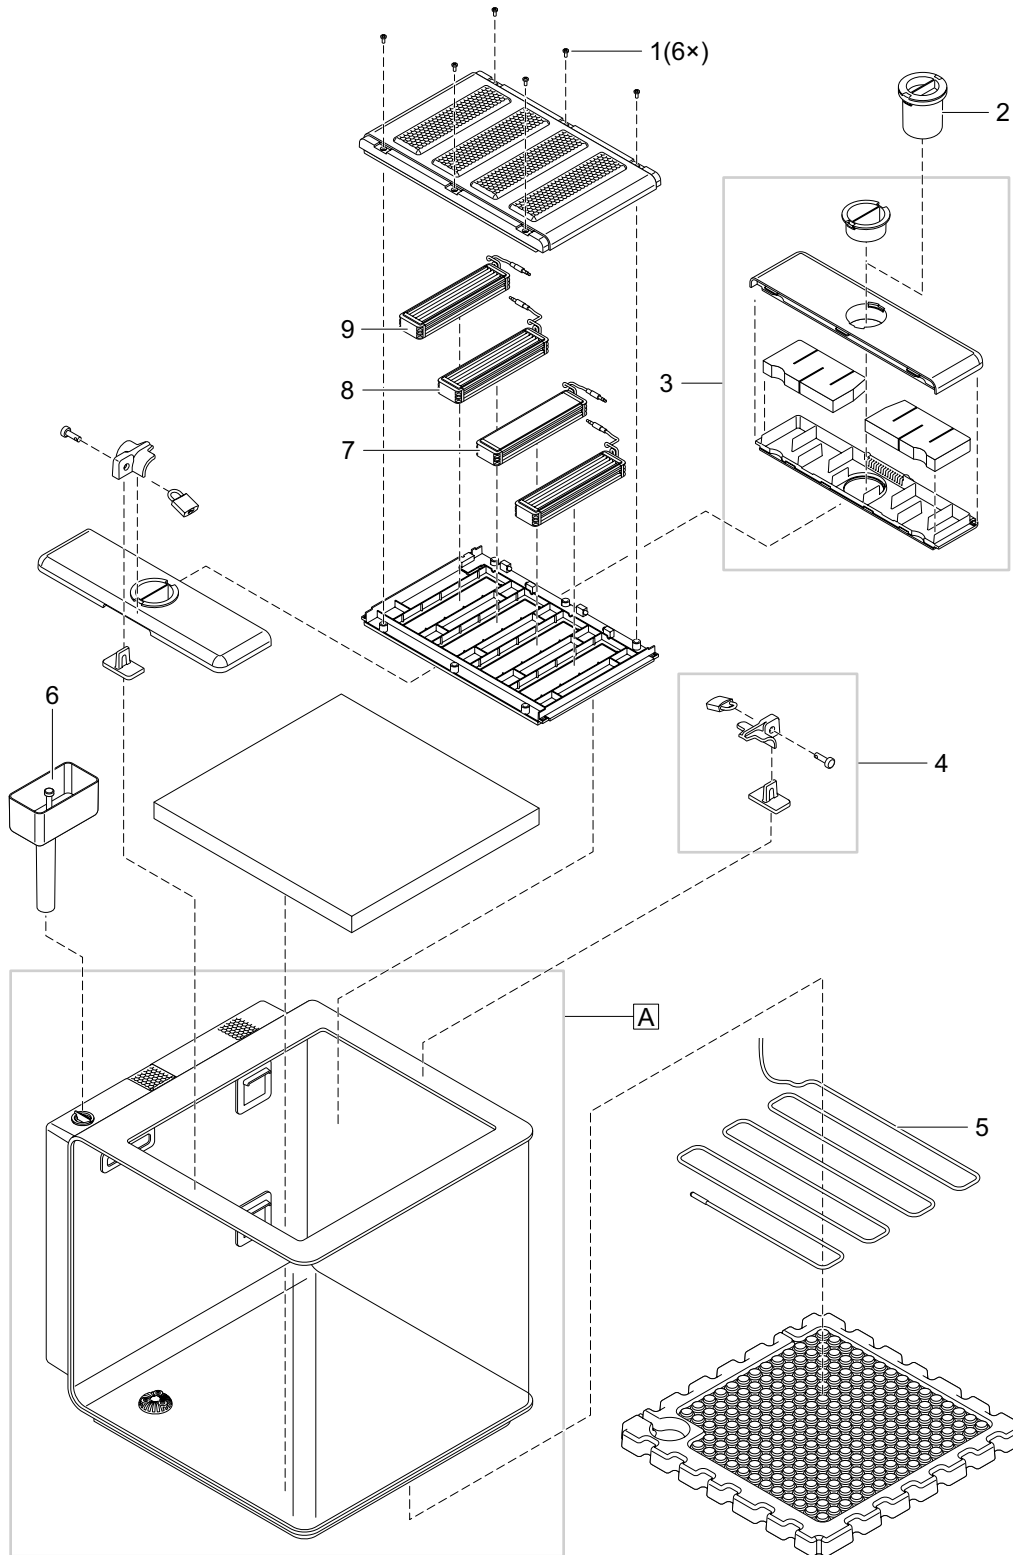

Item no.

Product

32918

biOrb EARTH 125

77382

GB biOrb EARTH 125

Pos.	Item no. Product	Product	Item no. Spare part	Spare part	Number
1	77382	biOrb EARTH 125 [GB]	84587	biOrb EARTH top center screw set	1
	32918	biOrb EARTH 125 [INT]			
2	77382	biOrb EARTH 125 [GB]	77492	biOrb EARTH feeder	1
	32918	biOrb EARTH 125 [INT]			
3	77382	biOrb EARTH 125 [GB]	84586	biOrb EARTH filter wing	1
	32918	biOrb EARTH 125 [INT]			
4	77382	biOrb EARTH 125 [GB]	77493	biOrb EARTH lock set	1
	32918	biOrb EARTH 125 [INT]			
5	77382	biOrb EARTH 125 [GB]	84595	biOrb EARTH heater cable	1
	32918	biOrb EARTH 125 [INT]			
6	77382	biOrb EARTH 125 [GB]	77495	biOrb EARTH funnel	1
	32918	biOrb EARTH 125 [INT]			
7	77382	biOrb EARTH 125 [GB]	84589	biOrb EARTH UV Light	1
	32918	biOrb EARTH 125 [INT]			
8	77382	biOrb EARTH 125 [GB]	84588	biOrb EARTH LED white	1
	32918	biOrb EARTH 125 [INT]			
9	77382	biOrb EARTH 125 [GB]	84590	biOrb EARTH RGB / Infrared Light	1
	32918	biOrb EARTH 125 [INT]			
10	77382	biOrb EARTH 125 [GB]	84594	biOrb EARTH rain nozzle	1
	32918	biOrb EARTH 125 [INT]			
11	77382	biOrb EARTH 125 [GB]	84592	biOrb EARTH exhaust grill set	1
	32918	biOrb EARTH 125 [INT]			
12	77382	biOrb EARTH 125 [GB]	84596	biOrb EARTH acrylic wrap	1
	32918	biOrb EARTH 125 [INT]			
13	77382	biOrb EARTH 125 [GB]	84585	biOrb EARTH backpanel	1
	32918	biOrb EARTH 125 [INT]			
14	77382	biOrb EARTH 125 [GB]	84598	biOrb EARTH transformer	1
	32918	biOrb EARTH 125 [INT]	84597	biOrb EARTH transformer	1
15	77382	biOrb EARTH 125 [GB]	84591	biOrb EARTH speaker	1
	32918	biOrb EARTH 125 [INT]			
16	77382	biOrb EARTH 125 [GB]	84593	biOrb EARTH ASM fogger filter	1
	32918	biOrb EARTH 125 [INT]			
17	77382	biOrb EARTH 125 [GB]	77491	biOrb EARTH carbon filter back	1
	32918	biOrb EARTH 125 [INT]			