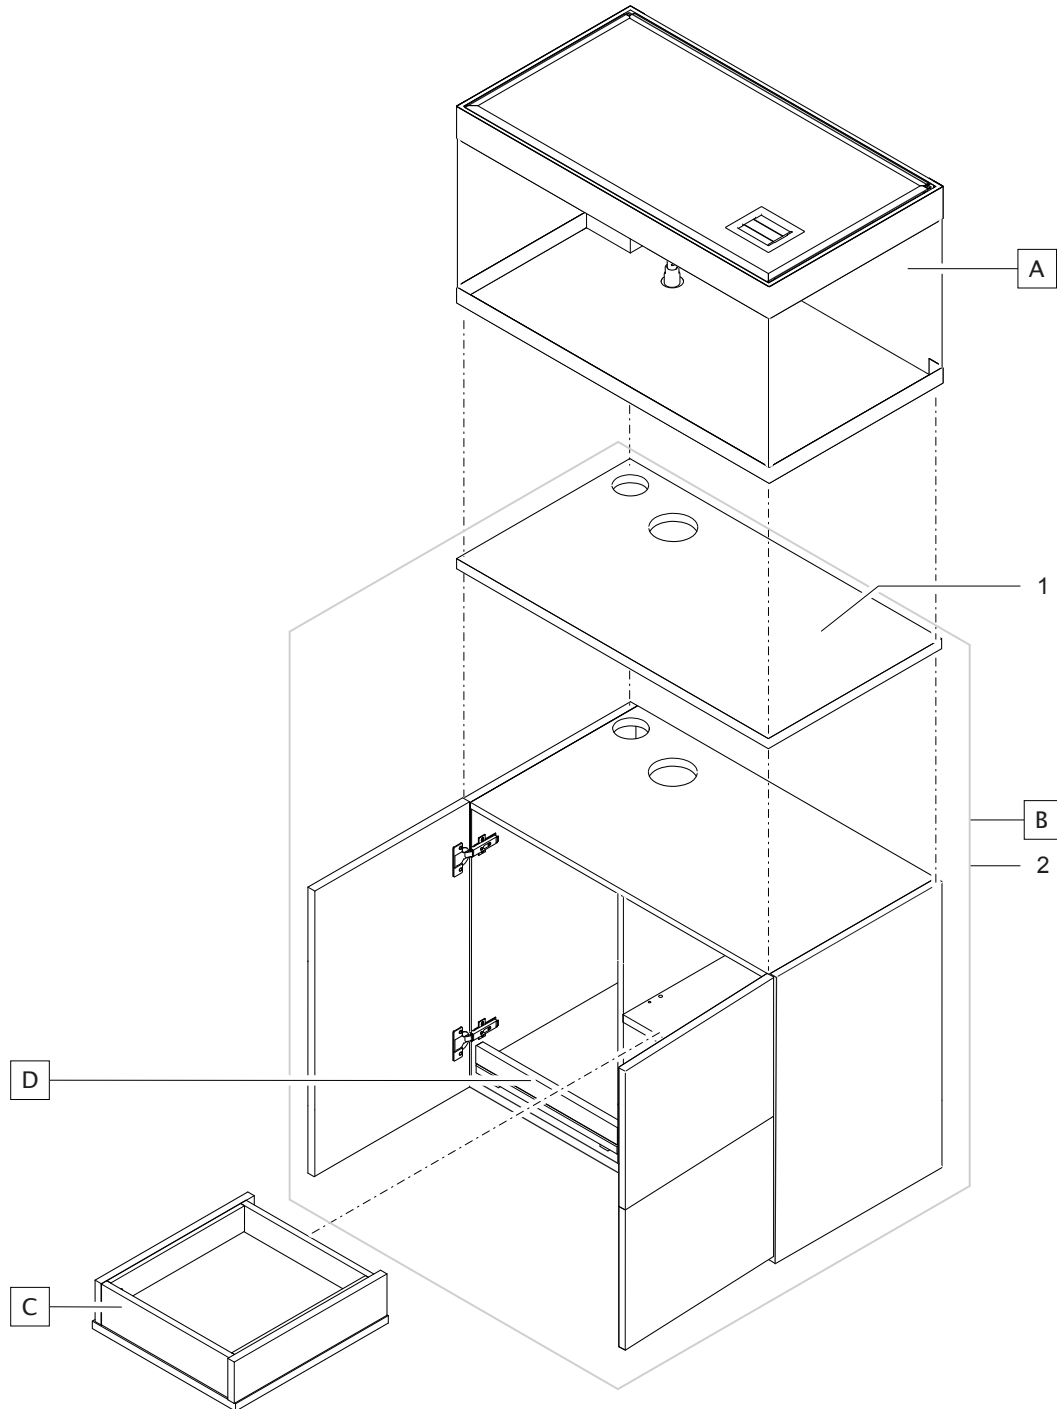

Item no.	Product
70172	HighLine 200 white
70175	HighLine 300 white
70178	HighLine 400 white
70173	HighLine 200 anthracite
70176	HighLine 300 anthracite
70179	HighLine 400 anthracite
70174	HighLine 200 oak
70177	HighLine 300 oak
70180	HighLine 400 oak
78218	HighLine 200 black
78219	HighLine 300 black
78220	HighLine 400 black