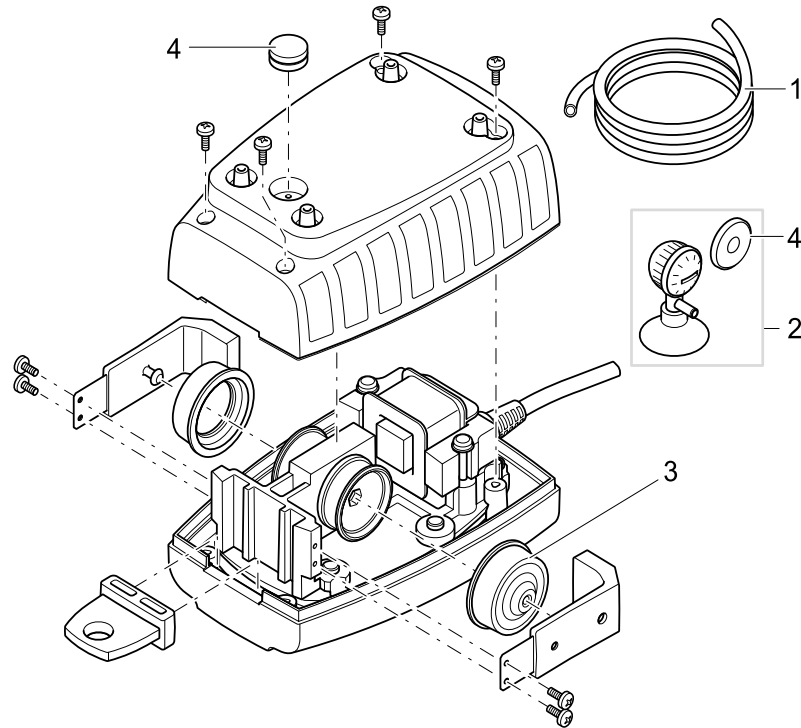

Item no.	Product
41848	OxyMax 100
41849	OxyMax 200
41850	OxyMax 400

Item no.	Product
41851	GB OxyMax 100
41852	GB OxyMax 200
41853	GB OxyMax 400

Pos.	Item no. Product	Product	Item no. Spare part	Spare part	Number
1	41848	OxyMax 100 [INT]	44659	Hose OxyMax 4/6 mm	1
	41849	OxyMax 200 [INT]			
	41850	OxyMax 400 [INT]			
	41851	OxyMax 100 [GB]			
	41852	OxyMax 200 [GB]			
	41853	OxyMax 400 [GB]			
2	41848	OxyMax 100 [INT]	44656	Air-outlet OxyMax	1
	41849	OxyMax 200 [INT]			
	41850	OxyMax 400 [INT]			
	41851	OxyMax 100 [GB]			
	41852	OxyMax 200 [GB]			
	41853	OxyMax 400 [GB]			
3	41848	OxyMax 100 [INT]	44658	Spare part membrane set OxyMax	1
	41849	OxyMax 200 [INT]			
	41850	OxyMax 400 [INT]			
	41851	OxyMax 100 [GB]			
	41852	OxyMax 200 [GB]			
	41853	OxyMax 400 [GB]			
4	41848	OxyMax 100 [INT]	44657	Spare part air filter set OxyMax	1
	41849	OxyMax 200 [INT]			
	41850	OxyMax 400 [INT]			
	41851	OxyMax 100 [GB]			
	41852	OxyMax 200 [GB]			
	41853	OxyMax 400 [GB]