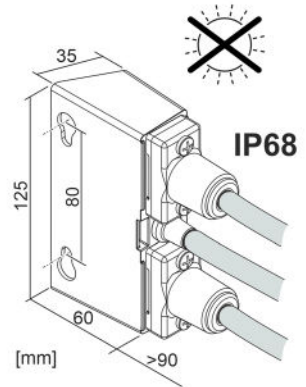

## OASE Control Adapter

**OASE GmbH**

Tecklenburger Straße 161  
48477 Hörstel | Germany

☎ +49 (0) 5454 80-0

📠 +49 (0) 5454 80-9353

✉ [info@oase.com](mailto:info@oase.com)