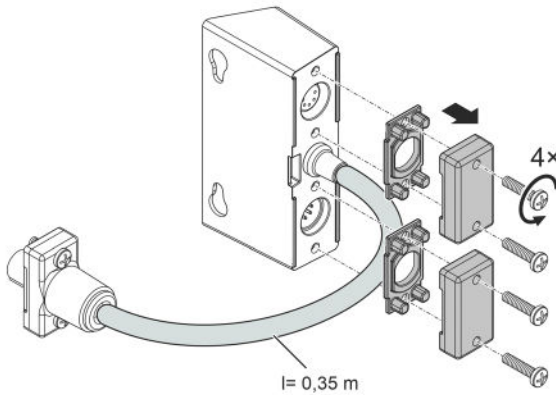

## OASE Control Adapter

**OASE GmbH**

Tecklenburger Straße 161  
48477 Hörstel | Germany

☎ +49 (0) 5454 80-0

📠 +49 (0) 5454 80-9353

✉ [info@oase.com](mailto:info@oase.com)