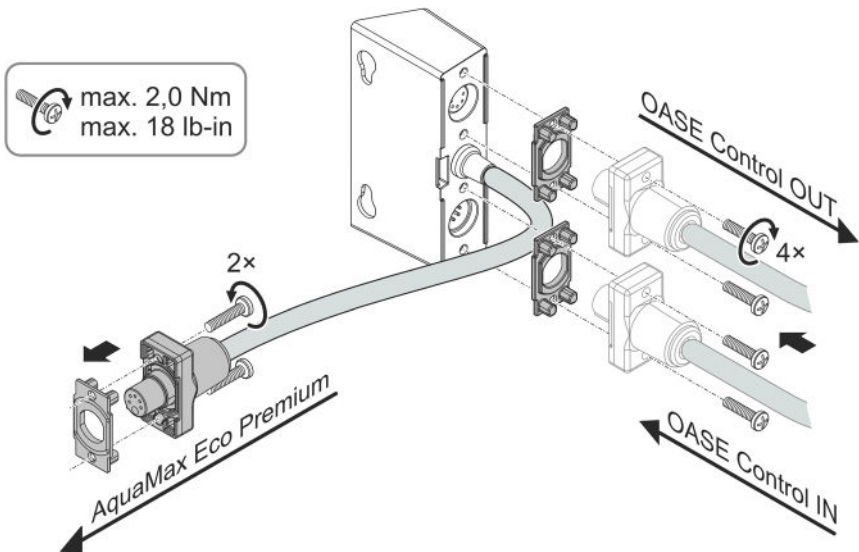

## OASE Control Adapter

**OASE GmbH**

Tecklenburger Straße 161  
48477 Hörstel | Germany

☎ +49 (0) 5454 80-0

📠 +49 (0) 5454 80-9353

✉ [info@oase.com](mailto:info@oase.com)