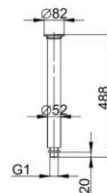

Fresh water	Pool water	Sea water	220-240 V	400 V	110-120 V	50 Hz	60 Hz	12 V AC	24 V DC	DMX	DMX/RDM	Plug & Spray

Product characteristics at glance

- Transparent water pattern
- Adjustable bell diameter
- Water-level independent
- Low-noise operation
- Modern stainless steel look

Product	Lava 25-5 E	Lava 30-10 E	Lava 45-10 E	Lava 60-10 E	Lava 100-15 E	
Dimensions (dia. x H) [mm]	58 x 290	80 x 338	80 x 488	80 x 636	102 x 1066	
Fountain diameter	NWR [L/min] NPR [bar]		NWR [L/min] NPR [bar]		NWR [L/min] NPR [bar]	
200 [mm]	17 0,09					
300 [mm]	21 0,11	35 0,11				
400 [mm]	25 0,14	43 0,13	43 0,14			
500 [mm]	29 0,17	51 0,16	51 0,17	51 0,18		
600 [mm]	33 0,21	59 0,20	59 0,21	59 0,22		
700 [mm]		67 0,25	67 0,26	67 0,27		
900 [mm]			75 0,32	75 0,33	86 0,21	
1100 [mm]				83 0,40	108 0,24	
1300 [mm]					130 0,28	
Material	Stainless steel 1.4301 (AISI 304)					
Weight [kg]	0,62	1,60	2,10	1,94	5,80	
Artikel-Nr.	50884	50889	50890	50891	50982	