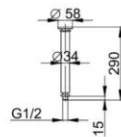

Product	Lava 25-5 E	Lava 30-10 E	Lava 45-10 E	Lava 60-10 E	Lava 100-15 E	
Dimensions (dia. x H) [mm]	58 x 290	80 x 338	80 x 488	80 x 636	102 x 1066	
Fountain diameter	NWR [L/min] NPR [bar]		NWR [L/min] NPR [bar]		NWR [L/min] NPR [bar]	
200 [mm]	17 0,09					
300 [mm]	21 0,11	35 0,11				
400 [mm]	25 0,14	43 0,13	43 0,14			
500 [mm]	29 0,17	51 0,16	51 0,17	51 0,18		
600 [mm]	33 0,21	59 0,20	59 0,21	59 0,22		
700 [mm]		67 0,25	67 0,26	67 0,27		
900 [mm]			75 0,32	75 0,33	86 0,21	
1100 [mm]				83 0,40	108 0,24	
1300 [mm]					130 0,28	
Material	Stainless steel 1.4301 (AISI 304)					
Weight [kg]	0,62	1,60	2,10	1,94	5,80	
Artikel-Nr.	50884	50889	50890	50891	50982	