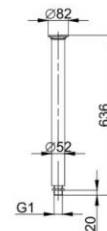

Fresh water	Pool water	Sea water	220-240 V	400 V	110-120 V	50 Hz	60 Hz	12 V AC	24 V DC	DMX	DMX/RDM	Plug & Spray

Product characteristics at glance

- Transparent water pattern
- Adjustable bell diameter
- Water-level independent
- Low-noise operation
- Modern stainless steel look

Product	Lava 25-5 E	Lava 30-10 E	Lava 45-10 E	Lava 60-10 E	Lava 100-15 E	
Dimensions (dia. x H) [mm]	58 x 290	80 x 338	80 x 488	80 x 636	102 x 1066	
Fountain diameter	NWR [L/min] NPR [bar]		NWR [L/min] NPR [bar]		NWR [L/min] NPR [bar]	
200 [mm]	17 0,09					
300 [mm]	21 0,11	35 0,11				
400 [mm]	25 0,14	43 0,13	43 0,14			
500 [mm]	29 0,17	51 0,16	51 0,17	51 0,18		
600 [mm]	33 0,21	59 0,20	59 0,21	59 0,22		
700 [mm]		67 0,25	67 0,26	67 0,27		
900 [mm]			75 0,32	75 0,33	86 0,21	
1100 [mm]				83 0,40	108 0,24	
1300 [mm]					130 0,28	
Material	Stainless steel 1.4301 (AISI 304)					
Weight [kg]	0,62	1,60	2,10	1,94	5,80	
Artikel-Nr.	50884	50889	50890	50891	50982	