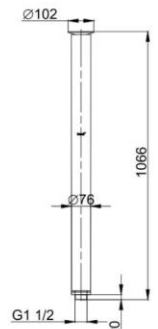

Fresh water	Pool water	Sea water	220-240 V	400 V	110-120 V	50 Hz	60 Hz	12 V AC	24 V DC	DMX	DMX/RDM	Plug & Spray

Product characteristics at glance

- Transparent water pattern
- Adjustable bell diameter
- Water-level independent
- Low-noise operation
- Modern stainless steel look

Product	Lava 25-5 E	Lava 30-10 E	Lava 45-10 E	Lava 60-10 E	Lava 100-15 E	
Dimensions (dia. x H) [mm]	58 x 290	80 x 338	80 x 488	80 x 636	102 x 1066	
Fountain diameter	NWR [L/min] NPR [bar]		NWR [L/min] NPR [bar]		NWR [L/min] NPR [bar]	
200 [mm]	17 0,09					
300 [mm]	21 0,11	35 0,11				
400 [mm]	25 0,14	43 0,13	43 0,14			
500 [mm]	29 0,17	51 0,16	51 0,17	51 0,18		
600 [mm]	33 0,21	59 0,20	59 0,21	59 0,22		
700 [mm]		67 0,25	67 0,26	67 0,27		
900 [mm]			75 0,32	75 0,33	86 0,21	
1100 [mm]				83 0,40	108 0,24	
1300 [mm]					130 0,28	
Material	Stainless steel 1.4301 (AISI 304)					
Weight [kg]	0,62	1,60	2,10	1,94	5,80	
Artikel-Nr.	50884	50889	50890	50891	50982	