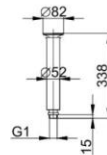

Product	Lava 25-5 E	Lava 30-10 E	Lava 45-10 E	Lava 60-10 E	Lava 100-15 E	
Dimensions (dia. x H) [mm]	58 x 290	80 x 338	80 x 488	80 x 636	102 x 1066	
Fountain diameter	NWR [L/min] NPR [bar]		NWR [L/min] NPR [bar]		NWR [L/min] NPR [bar]	
200 [mm]	17 0,09					
300 [mm]	21 0,11	35 0,11				
400 [mm]	25 0,14	43 0,13	43 0,14			
500 [mm]	29 0,17	51 0,16	51 0,17	51 0,18		
600 [mm]	33 0,21	59 0,20	59 0,21	59 0,22		
700 [mm]		67 0,25	67 0,26	67 0,27		
900 [mm]			75 0,32	75 0,33	86 0,21	
1100 [mm]				83 0,40	108 0,24	
1300 [mm]					130 0,28	
Material	Stainless steel 1.4301 (AISI 304)					
Weight [kg]	0,62	1,60	2,10	1,94	5,80	
Artikel-Nr.	50884	50889	50890	50891	50982	