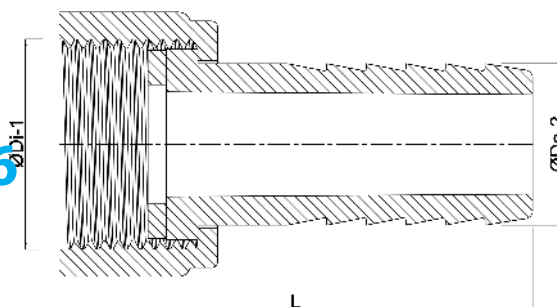

**Slangstuss PP 1/2" x 16 mm  
invändig gänga mutter x  
slangkoppling 6bar grå  
(0330226)**

# TEKNISKA SPECIFIKATIONER

Färg grå

Material PP

Packningsmaterial EPDM

Anslutning invändig gänga mutter x slangkoppling

Tryck 6 bar

Max temp. 80 °C

Storlek 1/2" x 16 mm

## DIMENSIONER

L 58.5 mm

Lq-2 30.5 mm

ØDi-1 1/2 "

ØDo-2 16 mm

Genererad den: 13/03/2026

Bevo Nordic A/S  
Pakhusgården 54  
5000 Odense C  
Danmark  
+45 66 19 25 45  
[info@bevo.dk](mailto:info@bevo.dk)  
<http://www.bevo.com>