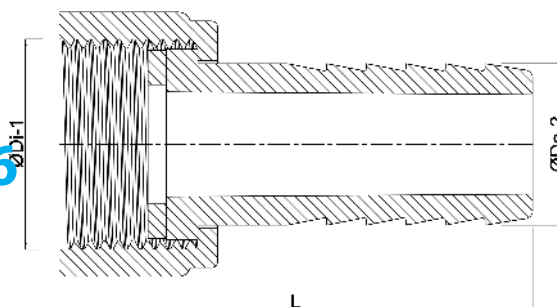

**Slangstuss PP 3/4" x 13 mm
invändig gänga mutter x
slangkoppling 6bar grå
(0330229)**

TEKNISKA SPECIFIKATIONER

Färg grå

Material PP

Packningsmaterial EPDM

Anslutning invändig gänga mutter x slangkoppling

Tryck 6 bar

Max temp. 80 °C

Storlek 3/4" x 13 mm

DIMENSIONER

L 49.5 mm

Lq-2 25 mm

ØDi-1 3/4 "

ØDo-2 13 mm