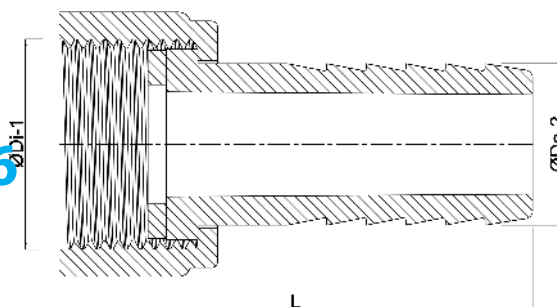

**Slangstuss PP 3/4" x 16 mm
invändig gänga mutter x
slangkoppling 6bar grå
(0330230)**

TEKNISKA SPECIFIKATIONER

Färg grå

Material PP

Packningsmaterial EPDM

Anslutning invändig gänga mutter x slangkoppling

Tryck 6 bar

Max temp. 80 °C

Storlek 3/4" x 16 mm

DIMENSIONER

L 56.5 mm

Lq-2 30.5 mm

ØDi-1 3/4 "

ØDo-2 16 mm