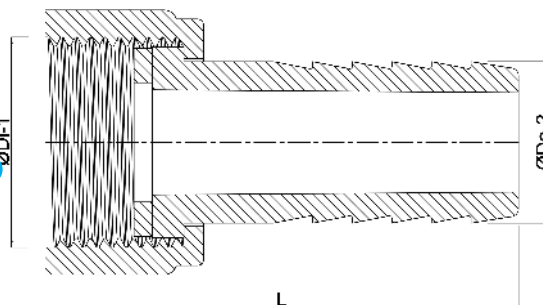

**Slangstuss PP 3/4" x 19 mm
invändig gänga mutter x
slangkoppling 6bar grå
(0330231)**

TEKNISKA SPECIFIKATIONER

Färg grå

Material PP

Packningsmaterial EPDM

Anslutning invändig gänga mutter x slangkoppling

Tryck 6 bar

Max temp. 80 °C

Storlek 3/4" x 19 mm

DIMENSIONER

L 62.5 mm

Lq-2 30.5 mm

ØDi-1 3/4 "

ØDo-2 19 mm