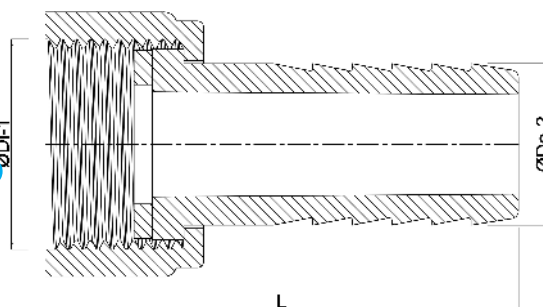

**Slangstuss PP 1" x 25 mm
invändig gänga mutter x
slangkoppling 6bar grå
(0330235)**

TEKNISKA SPECIFIKATIONER

Färg grå

Material PP

Packningsmaterial EPDM

Anslutning invändig gänga mutter x slangkoppling

Tryck 6 bar

Max temp. 80 °C

Storlek 1" x 25 mm

DIMENSIONER

L 65.5 mm

Lq-2 36 mm

ØDi-1 1 "

ØDo-2 25 mm

Genererad den: 13/03/2026