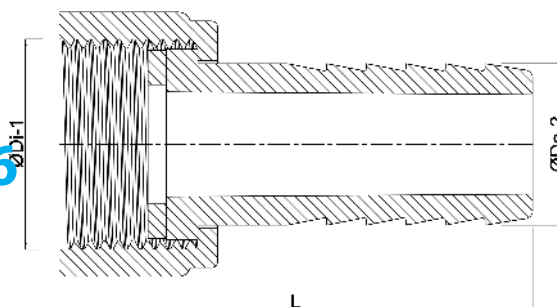

**Slangstuss PP 2" x 50 mm
invändig gänga mutter x
slangkoppling 6bar grå
(0330241)**

TEKNISKA SPECIFIKATIONER

Färg grå

Material PP

Packningsmaterial EPDM

Anslutning invändig gänga mutter x slangkoppling

Tryck 6 bar

Max temp. 80 °C

Storlek 2" x 50 mm

DIMENSIONER

L 84.5 mm

Lq-2 44 mm

ØDi-1 2 "

ØDo-2 50 mm

Genererad den: 13/03/2026